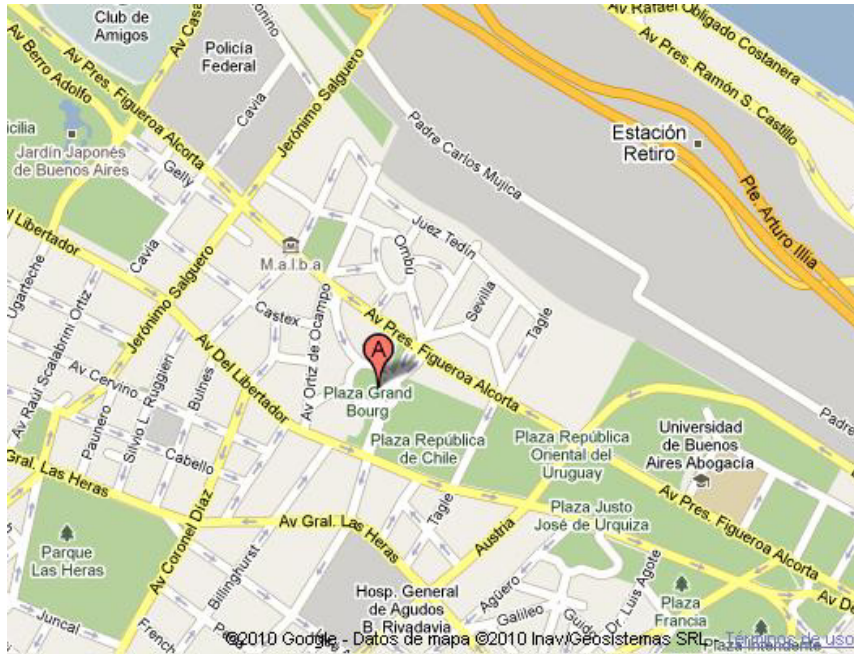

SALIDAS DEL BUS y AEREO CHARTER A LAS LEÑAS 2017

PROGRAMA MINI Y SKI WEEK

Salidas los viernes a las 18:30hs. Presentación 1 hora antes. Llegada 10 AM aproximado.
Lugar Plaza Grand Bourg sobre la Ramón Castilla entre AV. Libertador y AV. Figueroa Alcorta.

PROGRAMA MAXI WEEK

Salida los domingos a las 18:00hs Presentación 1 hora antes. Llegada 9 AM aproximado
Lugar Plaza Grand Bourg sobre la Ramón Castilla entre AV. Libertador y AV. Figueroa Alcorta.

BUS EJECUTIVO C/SERVICIO A BORDO \$ 4390